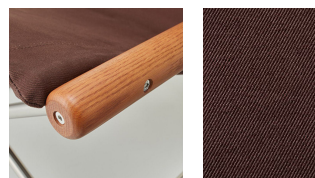

【リミテッドエディション 2024】

スタンダード：¥57,200
ロッキング：¥60,500
オットマン：¥35,200